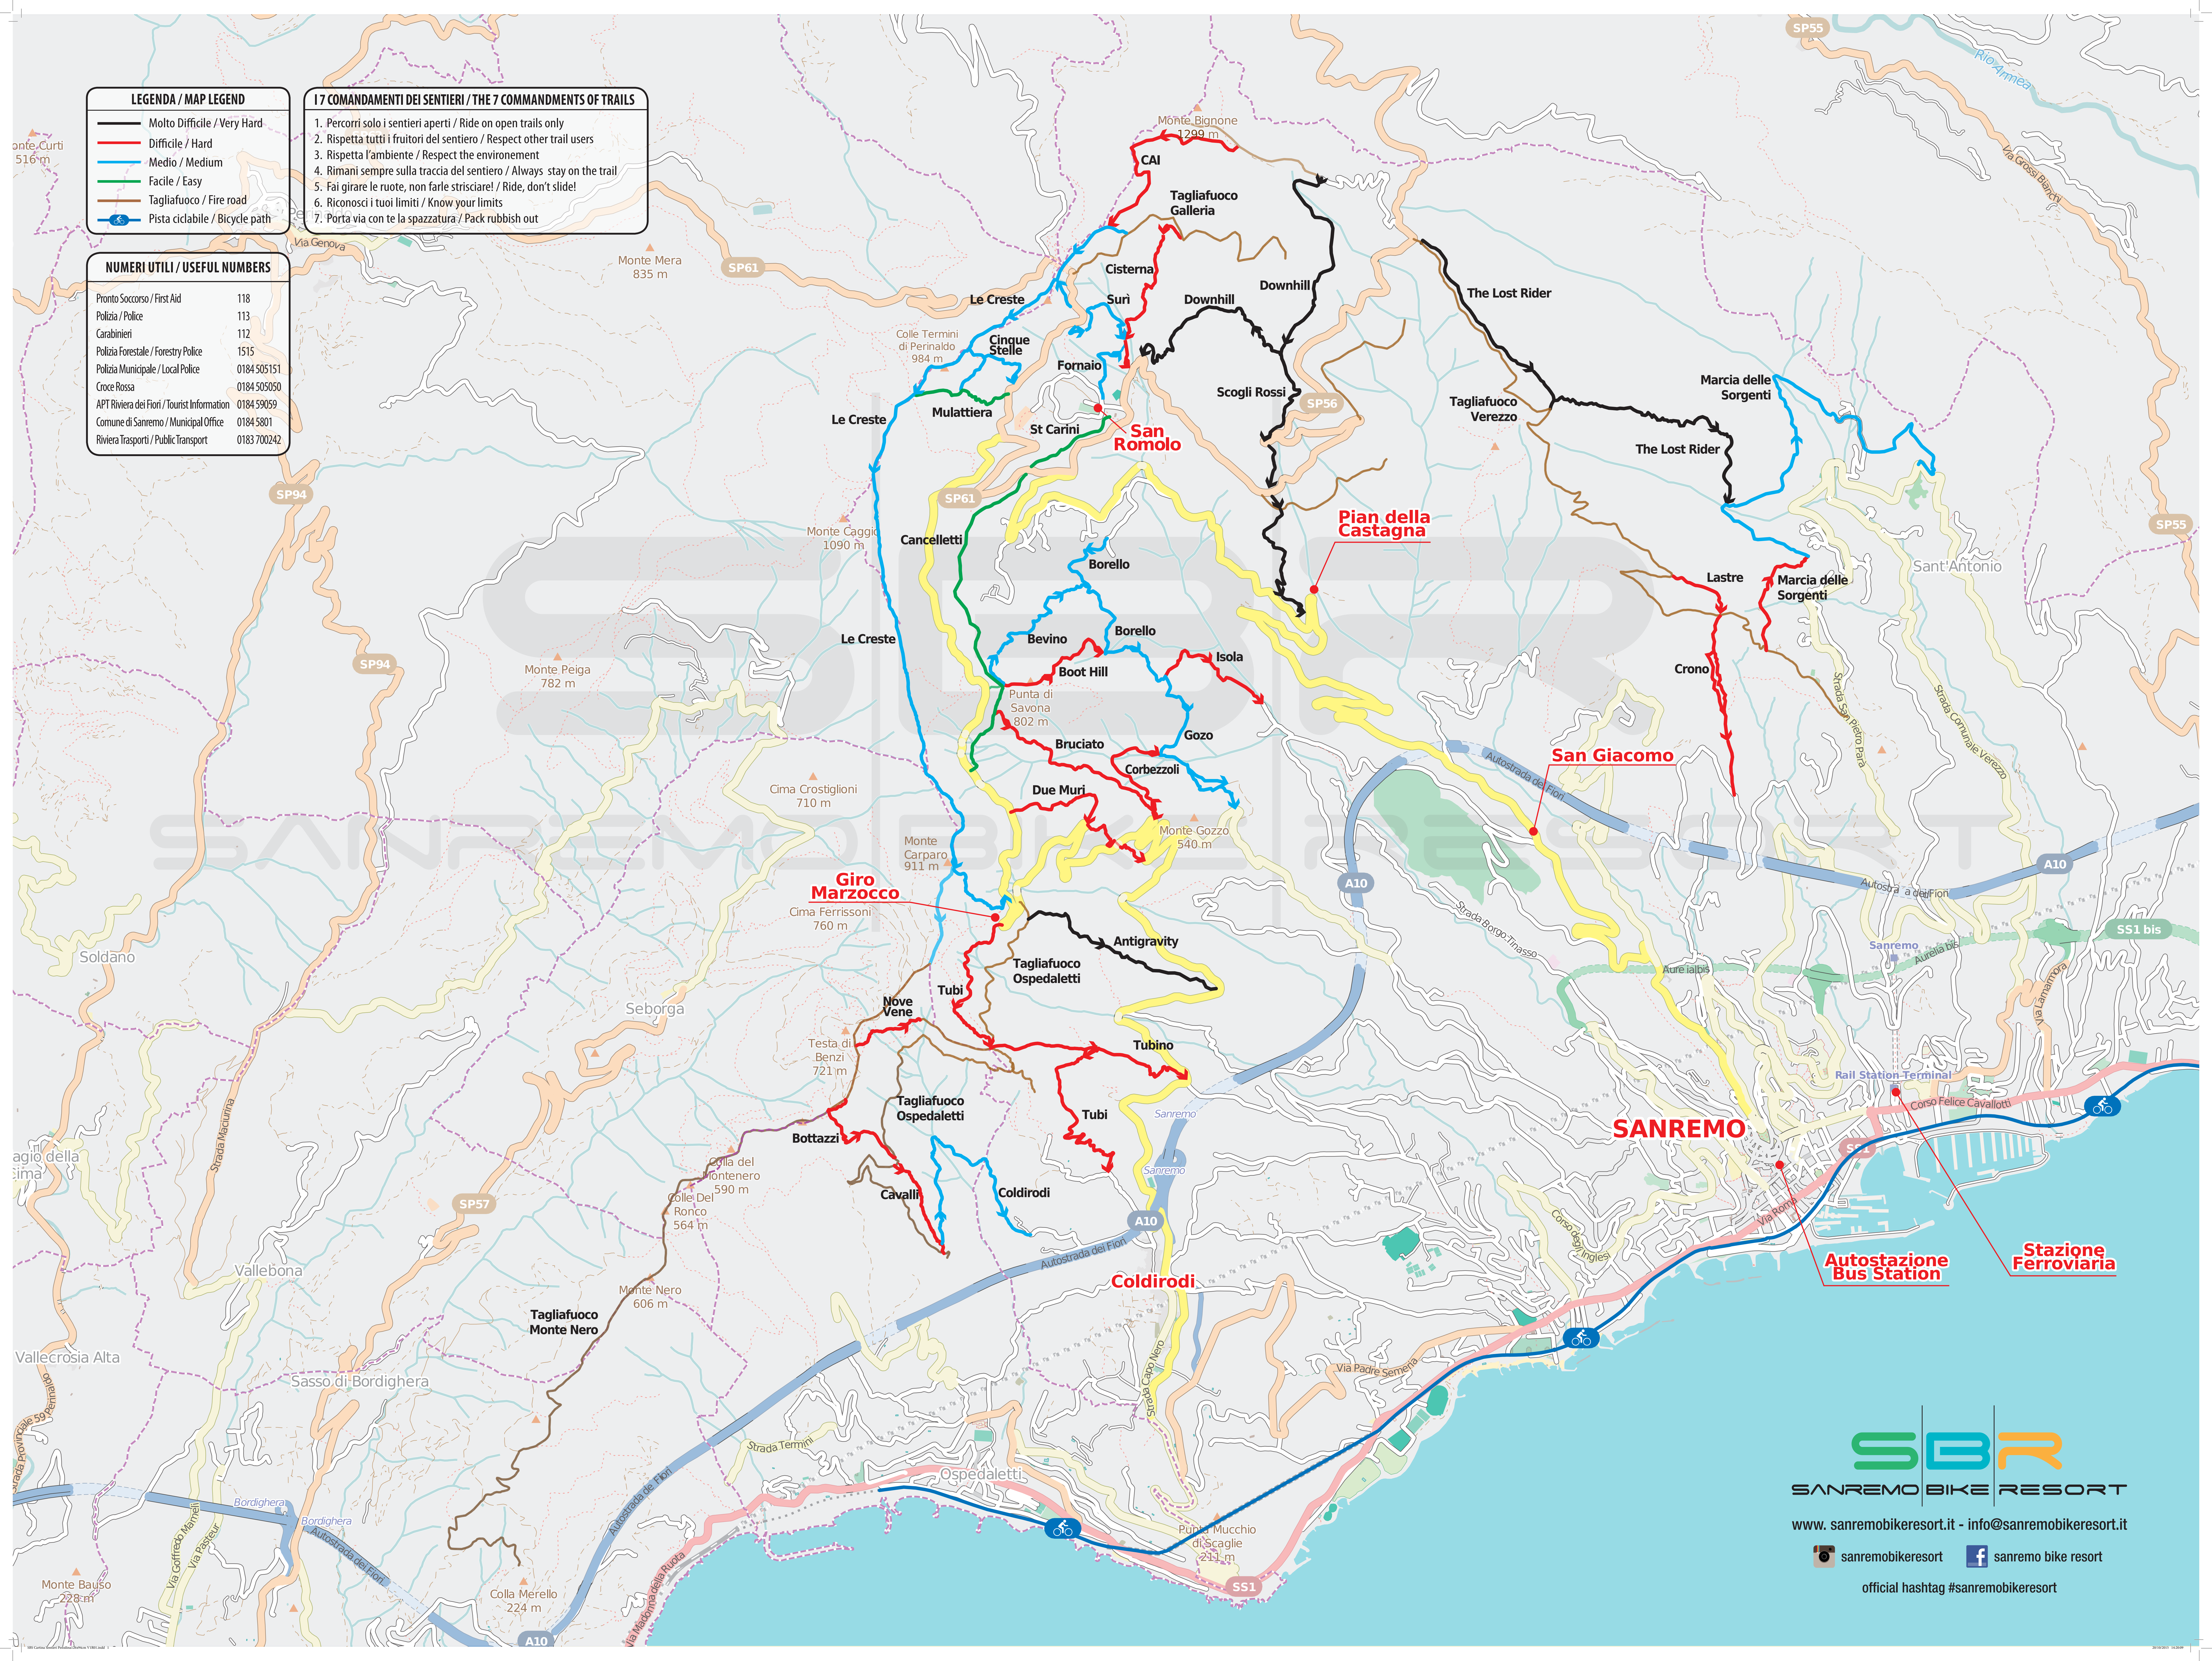

LEGENDA / MAP LEGEND

- Molto Difficile / Very Hard
- Difficile / Hard
- Medio / Medium
- Facile / Easy
- Tagliafuoco / Fire road
- Pista ciclabile / Bicycle path

I 7 COMANDAMENTI DEI SENTIERI / THE 7 COMMANDMENTS OF TRAILS

1. Percorri solo i sentieri aperti / Ride on open trails only
2. Rispetta tutti i fruitori del sentiero / Respect other trail users
3. Rispetta l'ambiente / Respect the environment
4. Rimani sempre sulla traccia del sentiero / Always stay on the trail
5. Fai girare le ruote, non farle strisciare! / Ride, don't slide!
6. Riconosci i tuoi limiti / Know your limits
7. Porta via con te la spazzatura / Pack rubbish out

NUMERI UTILI / USEFUL NUMBERS

Pronto Soccorso / First Aid	118
Polizia / Police	113
Carabinieri	112
Polizia Forestale / Forestry Police	1515
Polizia Municipale / Local Police	0184 505151
Croce Rossa	0184 505050
APT Riviera dei Fiori / Tourist Information	0184 59059
Comune di Sanremo / Municipal Office	0184 5801
Riviera Trasporti / Public Transport	0183 700242